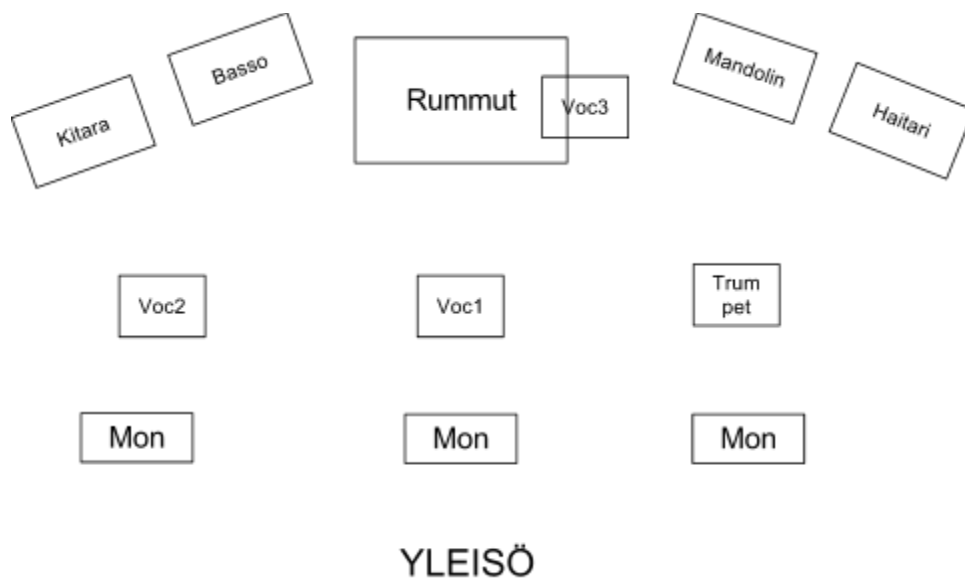

# TEKNINEN RAIDERI

Antero Raimo & Ovet 4.4.2013

Kanavat	Mikki (esim.)	Sähkö	Huomio
1 Voc1	SM58 tms		
2 Voc2	SM58 tms		
3 Voc3	SM58 tms		
4 Trumpetti	1		
5 Mandoliini	line out XLR (oma akt.mon)	1 x 230V	
6 Haitari	line out PLUGI (oma akt.mon)	1 x 230V	
7 Basso	1 (tai line out XLR)	2 x 230V	pikkukeikoilla EI PA:han
8 Kitara	1 (tai line out XLR)	2 x 230V	pikkukeikoilla EI PA:han
9 keyboard (vara)	linjaan	1 x 230V	
10 bd	beta 52 tms		pikkukeikoilla EI PA:han
11 sn/hh	SM57 tms		pikkukeikoilla EI PA:han
12 oh left	1		pikkukeikoilla EI PA:han
13 oh right	1		pikkukeikoilla EI PA:han